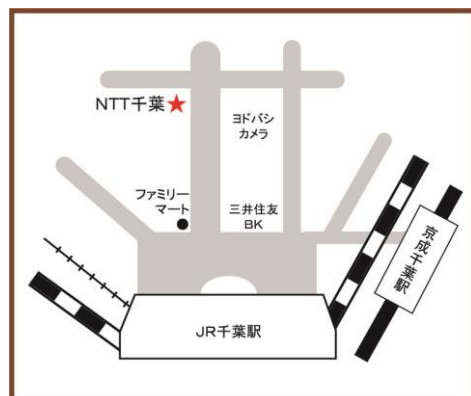

## 《バイオネスト作り》

間伐や下草刈りで発生する枝葉を集積し、自然のモニュメントとして周りの景観に合うようデザインし作製する。後にカブトムシ等の幼虫の住処となり樹林の生態系の多様性を高める。

## 《養蜂家 鈴木一氏 プロフィール》

3年前から「きみつのさんぼ道」で養蜂を始め、現在50箱の巣箱を置き、ミツバチの管理をしている。また、蜜源植物を植え、ミツバチに最適な環境で働けるビーガーデンの造成を進めている。

## 【スケジュール】

- 8:30 NTT 千葉前 バス出発
- 10:00 草刈り体験 (FIC 遊々の森)
- 11:00 バイオネスト作り
- 12:00 昼食 (弁当・飲物持参)
- 13:00 里山と樹木 (座学)
- 14:00 養蜂見学
- 17:00 NTT 千葉前 解散

※交通状況により時間の変更があります。

【会場】 君津市馬登677-1

内山緑地建設(株)きみつのさんぼ道

※会場に直接来られる方は、申込の際に必ず連絡をお願いします。