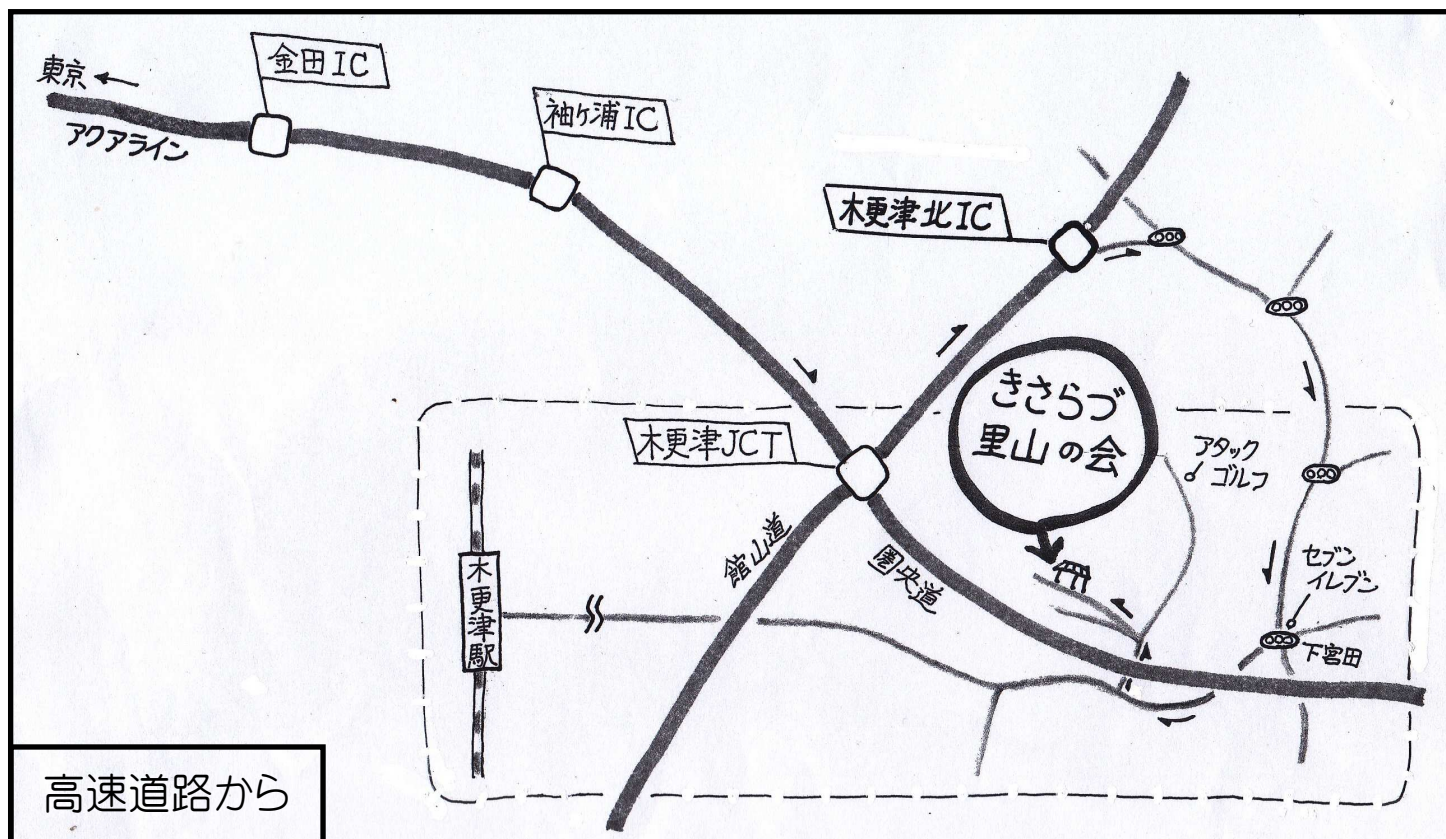

チェーンソー安全講習会

～立木の伐倒とメンテナンス～

林野庁・森林多面的機能発揮対策交付金事業

チェーンソーの基本的な使い方、メンテナンス（目立て、分解清掃等）、立木の伐倒を講師よりご指導いただけます。安全講習もあります。

はじめての方も

お気軽にどうぞ！

日時	平成31年1月19日（土）9時～15時
場所	きさらづ里山の会 活動地（裏面に記載）
参加費	一般 1,500円 会員 1,000円
講師	千葉県森林組合 木村正敏先生

きさらづ里山の会

kisarazu.satoyama@gmail.com

<http://www.kisaradusatoyamanokai.com/>

活動地： 木更津市笹子（アタックゴルフ練習場近く） 約 13,000 m²
 設備： 作業小屋、仮設トイレ、仮設水道（飲用不可）、駐車スペース多数

木更津駅東口より約 7 km

館山自動車道 木更津北 IC より約 5 km

より詳しくはWEBで <http://www.kisaradusatoyamanokai.com/access>