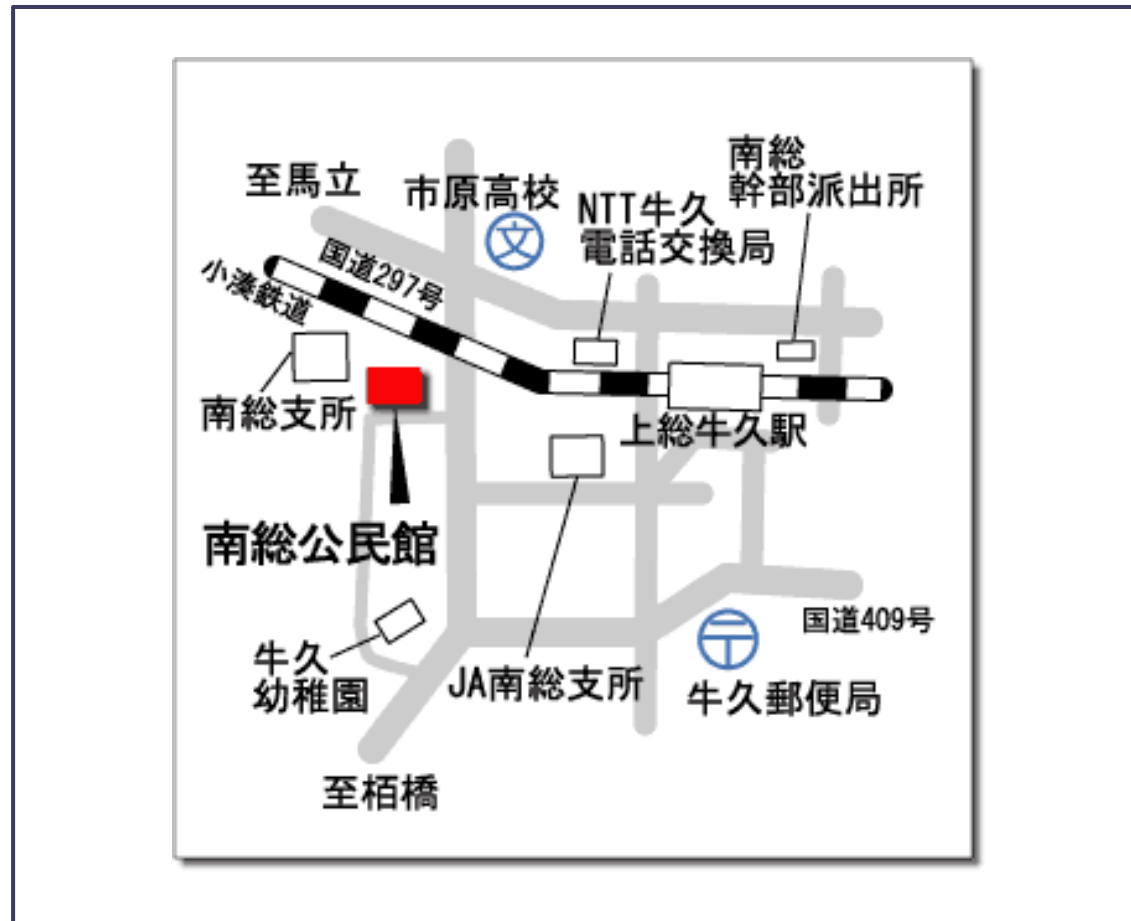

市原市立南総公民館 案内図

名称	市原市立南総公民館
所在地	〒290-0225 市原市牛久 520 番地 1
電話番号	0436-92-0039
ファックス番号	0436-92-0600
Eメールアドレス	nanko@yoyaku.ichihara.chiba.jp