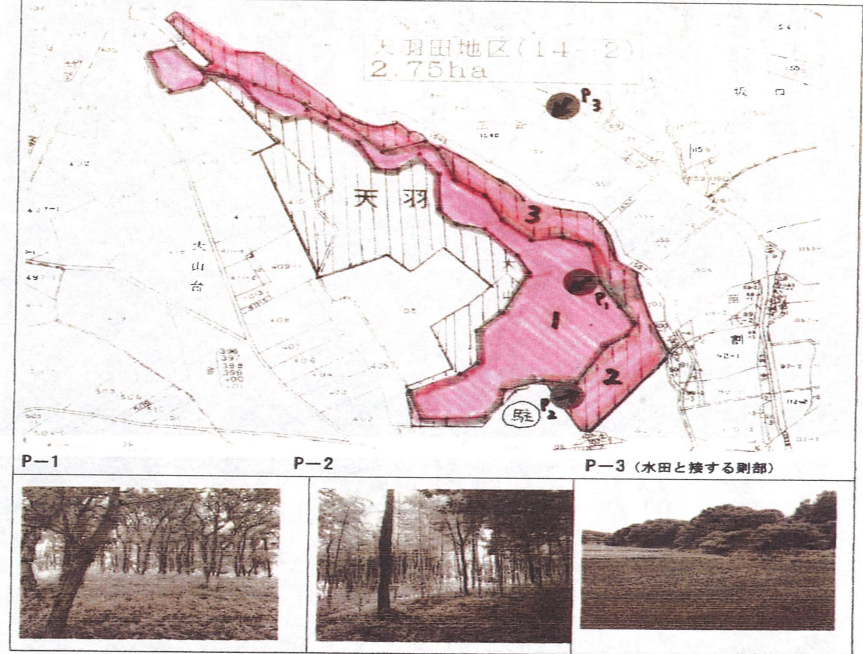

おとずれ山の会 (市原市)

「ジャックの森」広域エリア

1. 2. 計画図 (協定の対象としている区域の図面):

エリア	地番	面積	実施する活動タイプ		
			H29 年度	H30 年度	H31 年度
エリア 1 (ジャックの森)	市原市天羽田字大山 102-1、106	1.0ha	里山林保全 (相対幹距比改善, 希少種保全)	里山林保全 (主として相対幹距比の改善)	里山林保全 (主として相対幹距比の改善)
エリア 2 (ジャックの森)	市原市天羽田字大山 102-1	0.3ha	里山林保全 (竹林整備)	里山林保全 (竹林整備)	里山林保全 (竹林整備)
エリア 3 (ジャックの森)	市原市天羽田字大山 102-1	0.7ha	侵入竹除去	侵入竹除去	里山林保全