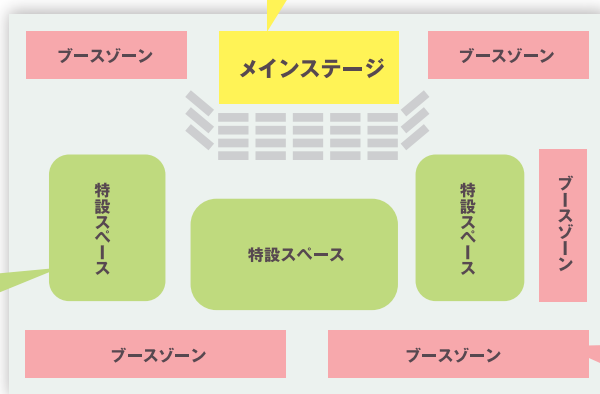

特設スペース

森林や木材に触れる
スペースや、日本橋の街と
コラボレーションした
スペースを提供。

ブースゾーン

3法人ブースに加え、企業
ブース、チルドリン主催の
ママたちによる物販・展示
などのブースを展開。

※会場構成とプログラムの詳細は都合により変更となる場合があります

日時

2016年10月31日(月)

11:00
17:00

会場

日本橋三井ホール (COREDO室町5F)
東京メトロ銀座線・半蔵門線「三越前」駅 A6出口 直結

入場無料

主催・共催

公益財団法人みんなの夢をかなえる会、公益財団法人School Aid Japan、公益財団法人Save Earth Foundation、NPO法人チルドリン、森のママまつりwithソーシャル・フォーラムin日本橋室町実行委員会

協賛

watami ワタミ株式会社 三井不動産株式会社

お問い合わせ先： ソーシャル・フォーラム2016事務局 (公益財団法人Save Earth Foundation内)
TEL 03-5737-2744 FAX 03-5737-2793 メールアドレス info@save-earth.or.jp