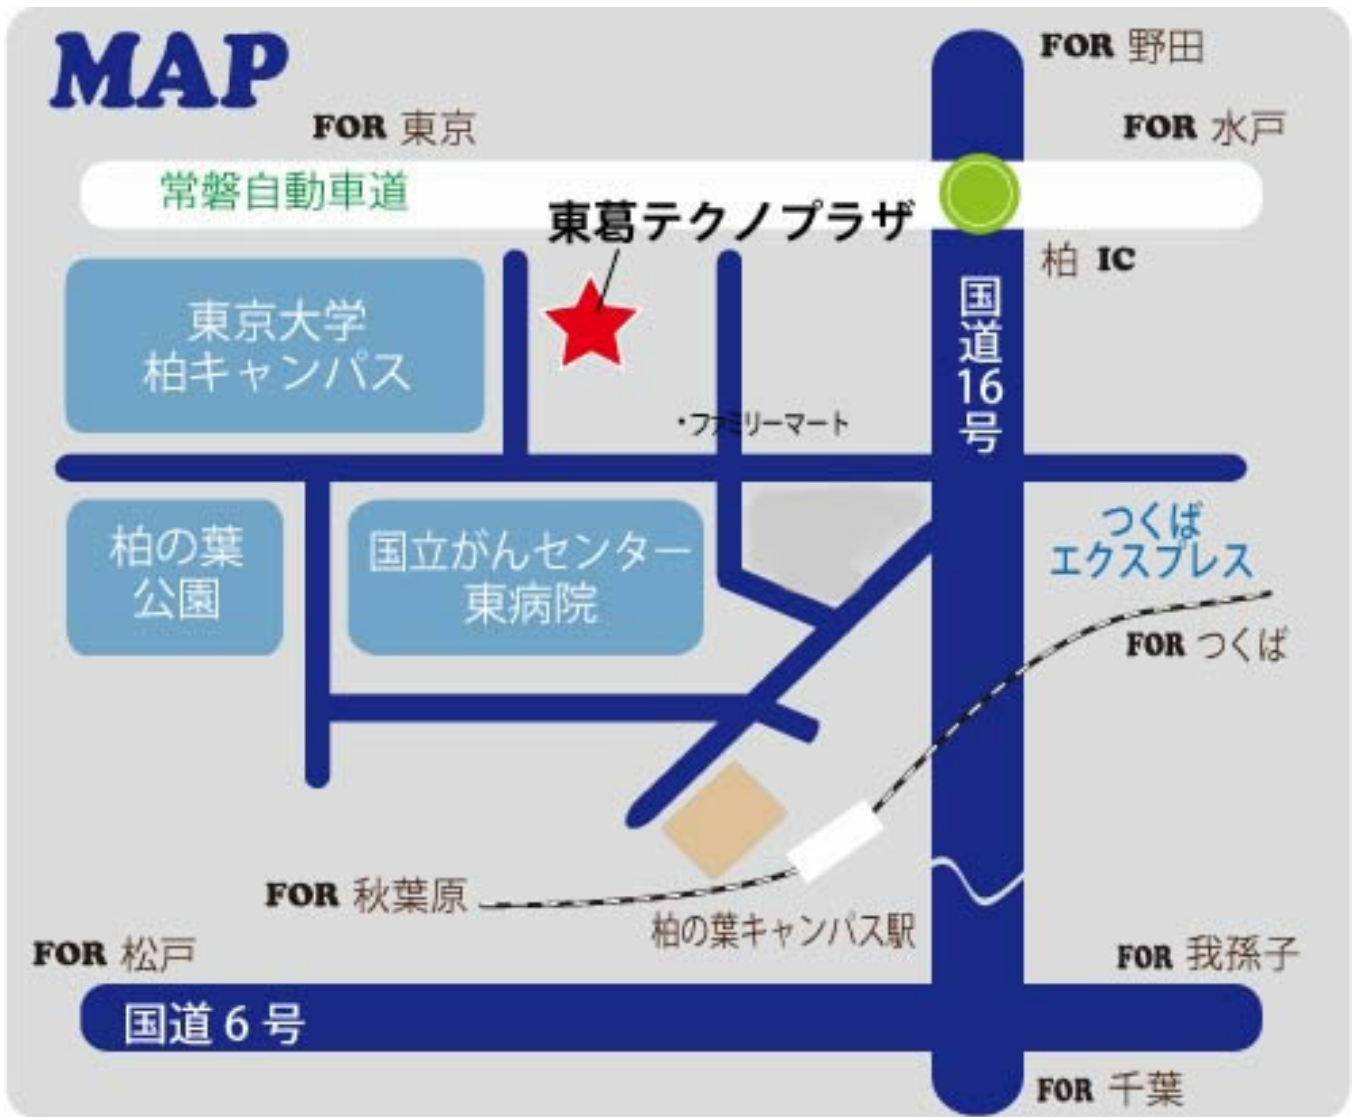

2. 名刺交換・竹炭普及会会員募集(16:00～16:30)

【主催】 特定非営利活動法人竹もりの里

特定非営利活動法人蔵前バイオマスエネルギー技術サポートネットワーク(略称:K-BETS)

【募集人数】 普及会+先着20人

【受講料】 無料

申込〆切は2月3日

【お申込先】 NPO法人竹もりの里

E-MAIL : info@takemori.org

TEL : 0475-47-4348 / FAX : 0475-47-4413

交通アクセス

●東武バスで(「国立がん研究センター」の停留所から徒歩5分)

*TX柏の葉キャンパス駅西口から「流山おおたかの森駅東口」、「東大西」及び「江戸川台駅東口」行で約6～11分(「国立がん研究センター」下車徒歩約5分)

*JR柏駅西口から「国立がん研究センター」行で約25分(終点下車徒歩約5分)

*東武野田線江戸川台駅東口から「柏の葉キャンパス駅西口(国立がんセンター経由)」行で約11分(「国立がん研究センター」下車徒歩約5分)