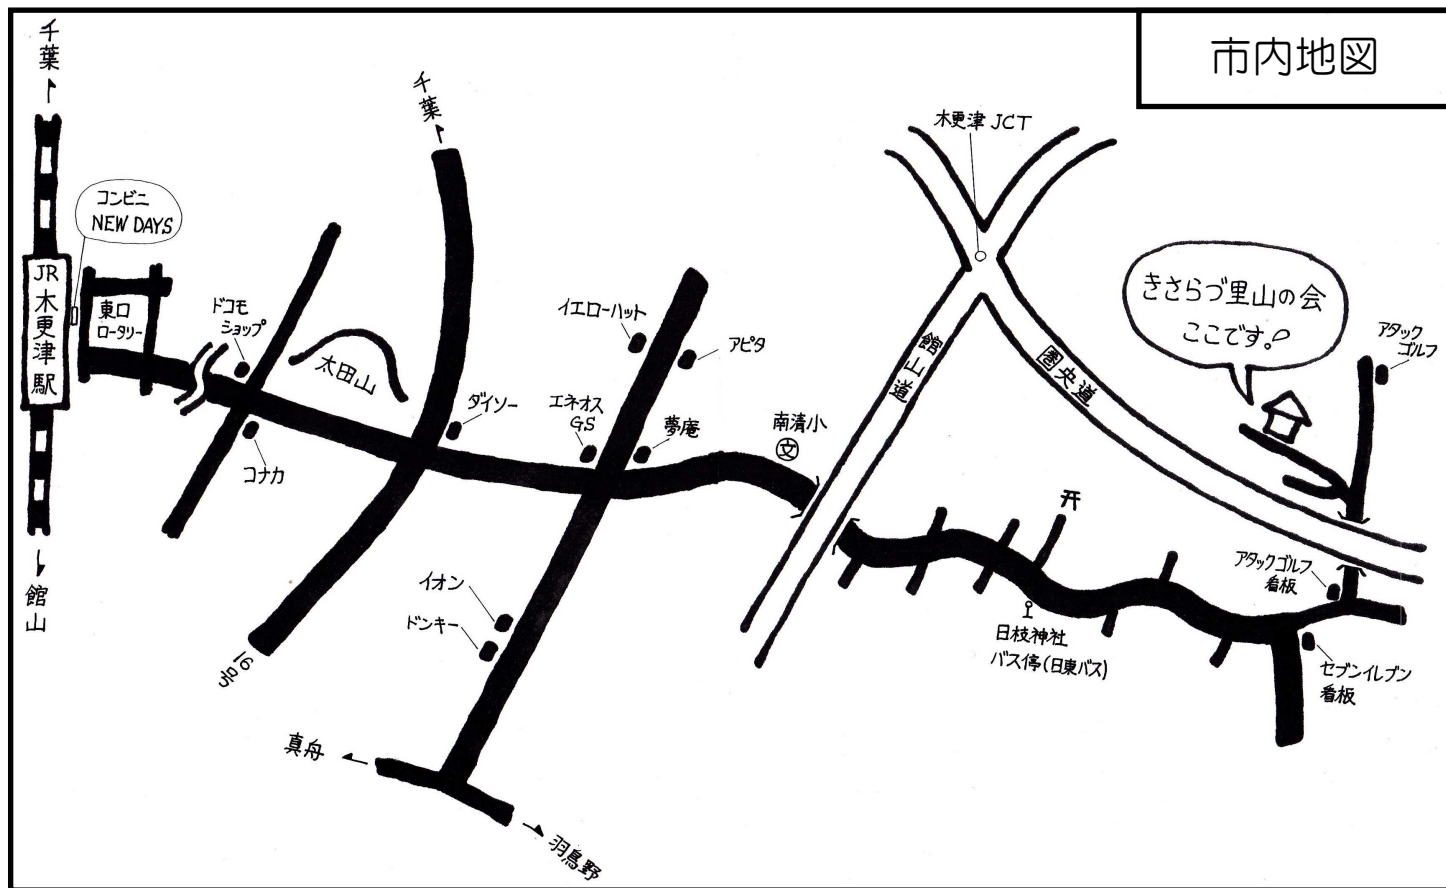

きさらづ里山の会

kisarazu.satoyama@gmail.com

<http://www.kisaradusatoyamanokai.com/>

活動地： 木更津市笹子（アタックゴルフ練習場近く） 約 13,000 m²
 設備： 作業小屋、仮設トイレ、仮設水道（飲用不可）、駐車スペース多数

木更津駅東口より約 7 km

館山自動車道 木更津北 IC より約 5 km

より詳しくはWEBで <http://www.kisaradusatoyamanokai.com/access>