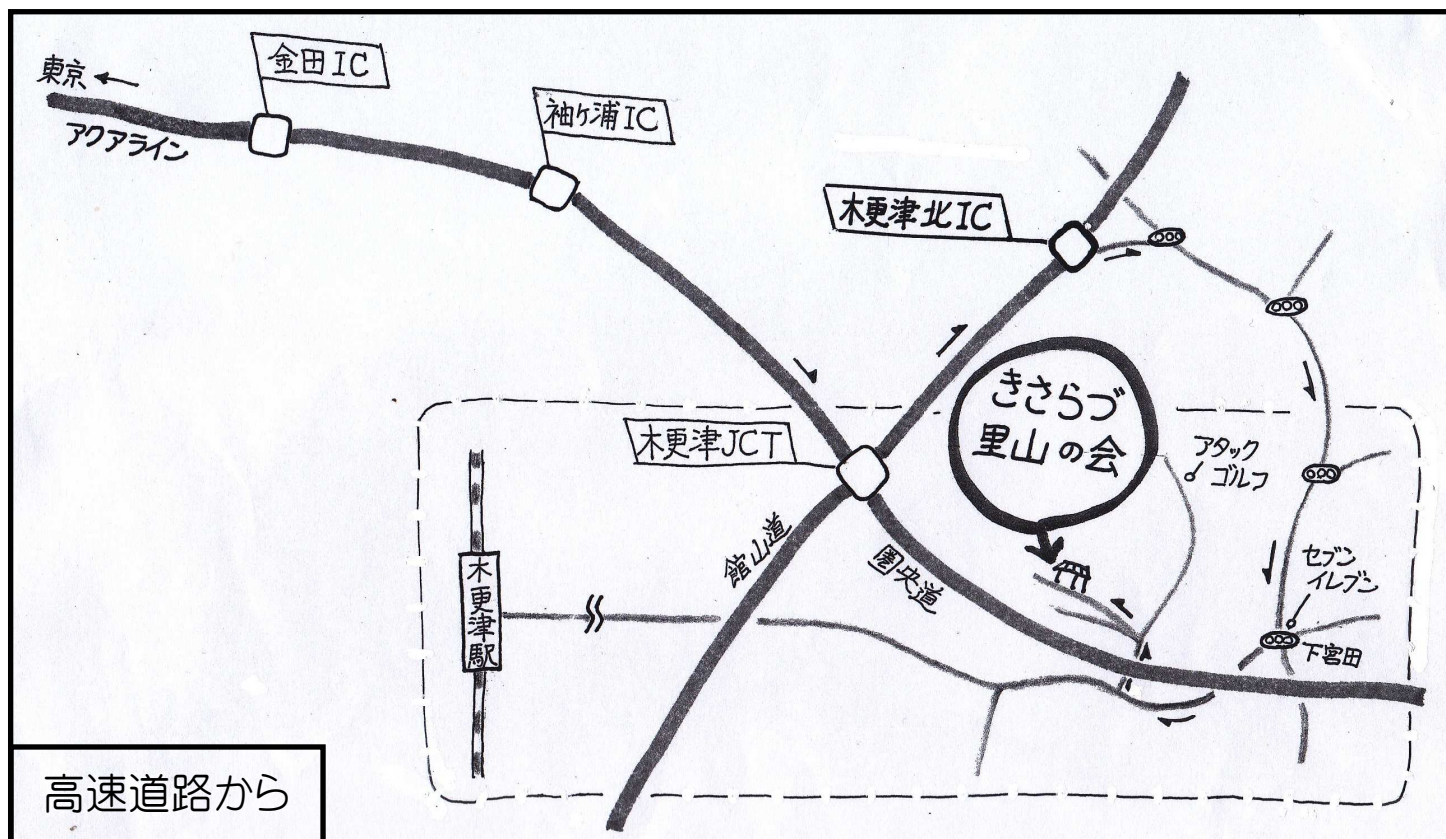

チェーンソー安全講習会

～メンテナンスと立木の伐倒～

林野庁・森林多面的機能発揮対策交付金事業

チェーンソーの基本的な使い方、メンテナンス（目立て、分解清掃等）、立木の伐倒を講師よりご指導いただけます。安全講習もあります。

はじめての方も

お気軽にどうぞ！

日時	平成30年1月20日（土）9時～15時
場所	きさらづ里山の会 活動地（裏面に記載）
参加費	一般 1,500円 会員 1,000円
講師	千葉県森林組合 木村正敏先生

きさらづ里山の会

kisarazu.satoyama@gmail.com

<http://www.kisaradusatoyamanokai.com/>

活動地： 木更津市笹子（アタックゴルフ練習場近く） 約 13,000 m²
 設備： 作業小屋、仮設トイレ、仮設水道（飲用不可）、駐車スペース多数

木更津駅東口より約 7 km

館山自動車道 木更津北 IC より約 5 km

より詳しくはWEBで <http://www.kisaradusatoyamanokai.com/access>