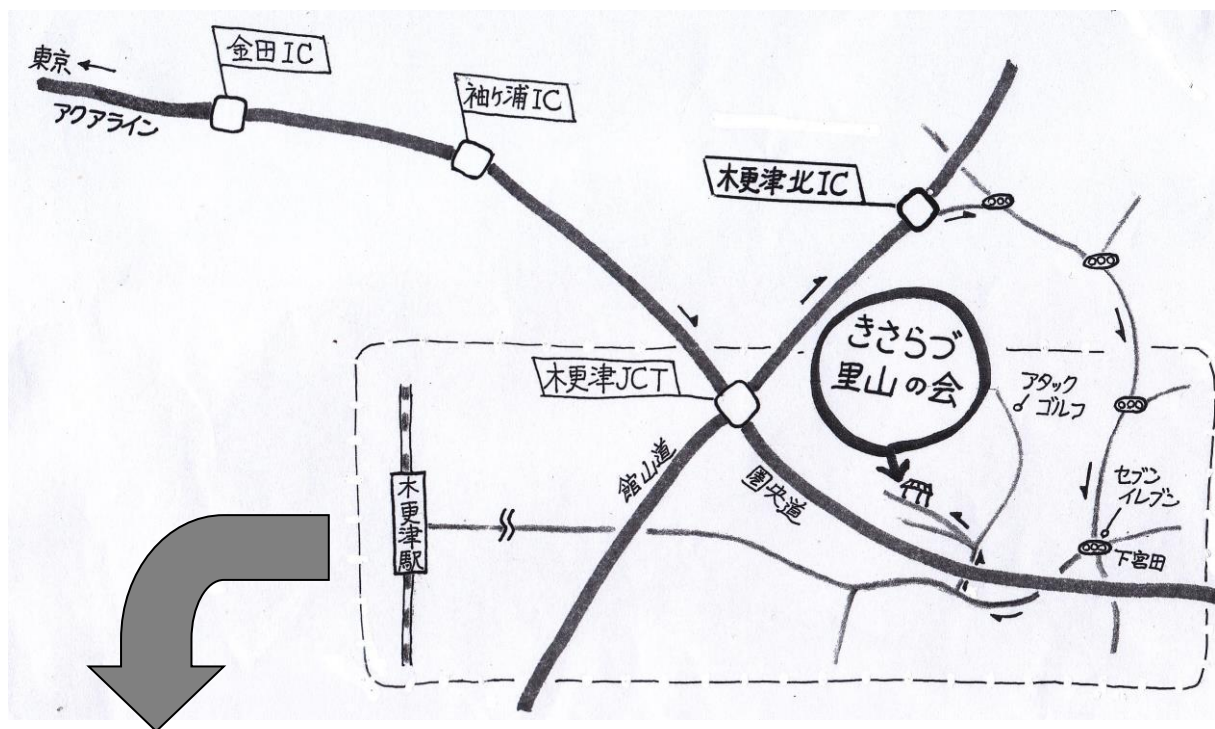

きさらづ里山の会

WEBサイト <http://kisaradusatoyamanokai.com/>

当会は平成21年に千葉県の里山活動協定の認定を受け、千葉県木更津市笹子にて里山活動をしています。私たちの活動は里山の保全のみに留まらず、地域／職業／世代を超えたフラットな交流の場にもなっています。ぜひ一度活動にご参加ください。はじめての方、見学のみでも大歓迎です。

活動日： 第2、第4日曜日 朝9時～自由解散  
雨天中止。弁当は各自持参。

定例会： 第2日曜日 12時～

設備： 作業小屋、仮設トイレ、仮設水道、駐車スペース多数

会費： 年3,500円

活動場所： 木更津市笹子（アタックゴルフ練習場近く） 13,000㎡

## 高速道路から

## 市内案内図