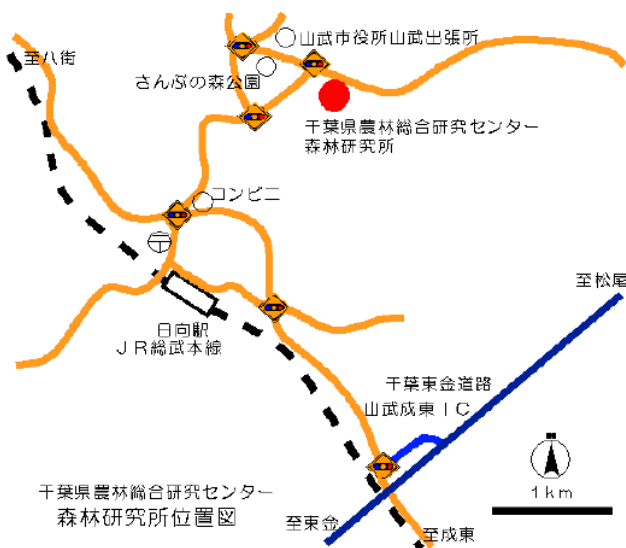

ポータブルロープウインチを使った搬出実演の見学会

下記の日程で、ポータブルロープウインチを使ったコナラ及びスギの伐採木搬出実演を行います。ポータブルロープウインチは、簡易な搬出用機械で、小規模な利用に向いています。ご興味のある方は、ぜひ、お越しください。

記

1 日時 平成25年12月26日(木) 13:30~15:30
※雨天中止

2 場所 千葉県農林総合研究センター森林研究所
山武市埴谷1887-1

3 費用 無料

4 定員 50名(申込先着順)

5 申込方法 下記メールアドレスに、①所属またはお住まいの市町村、②氏名、③電話番号、④ポータブルロープウインチ見学会に参加希望の旨をご記入の上、平成25年12月20日(金)までにお申し込みください。

forestry@mz.pref.chiba.lg.jp

ポータブルロープウインチ

<案内図>

問合せ先

電話：0475-88-0505

FAX：0475-88-0286